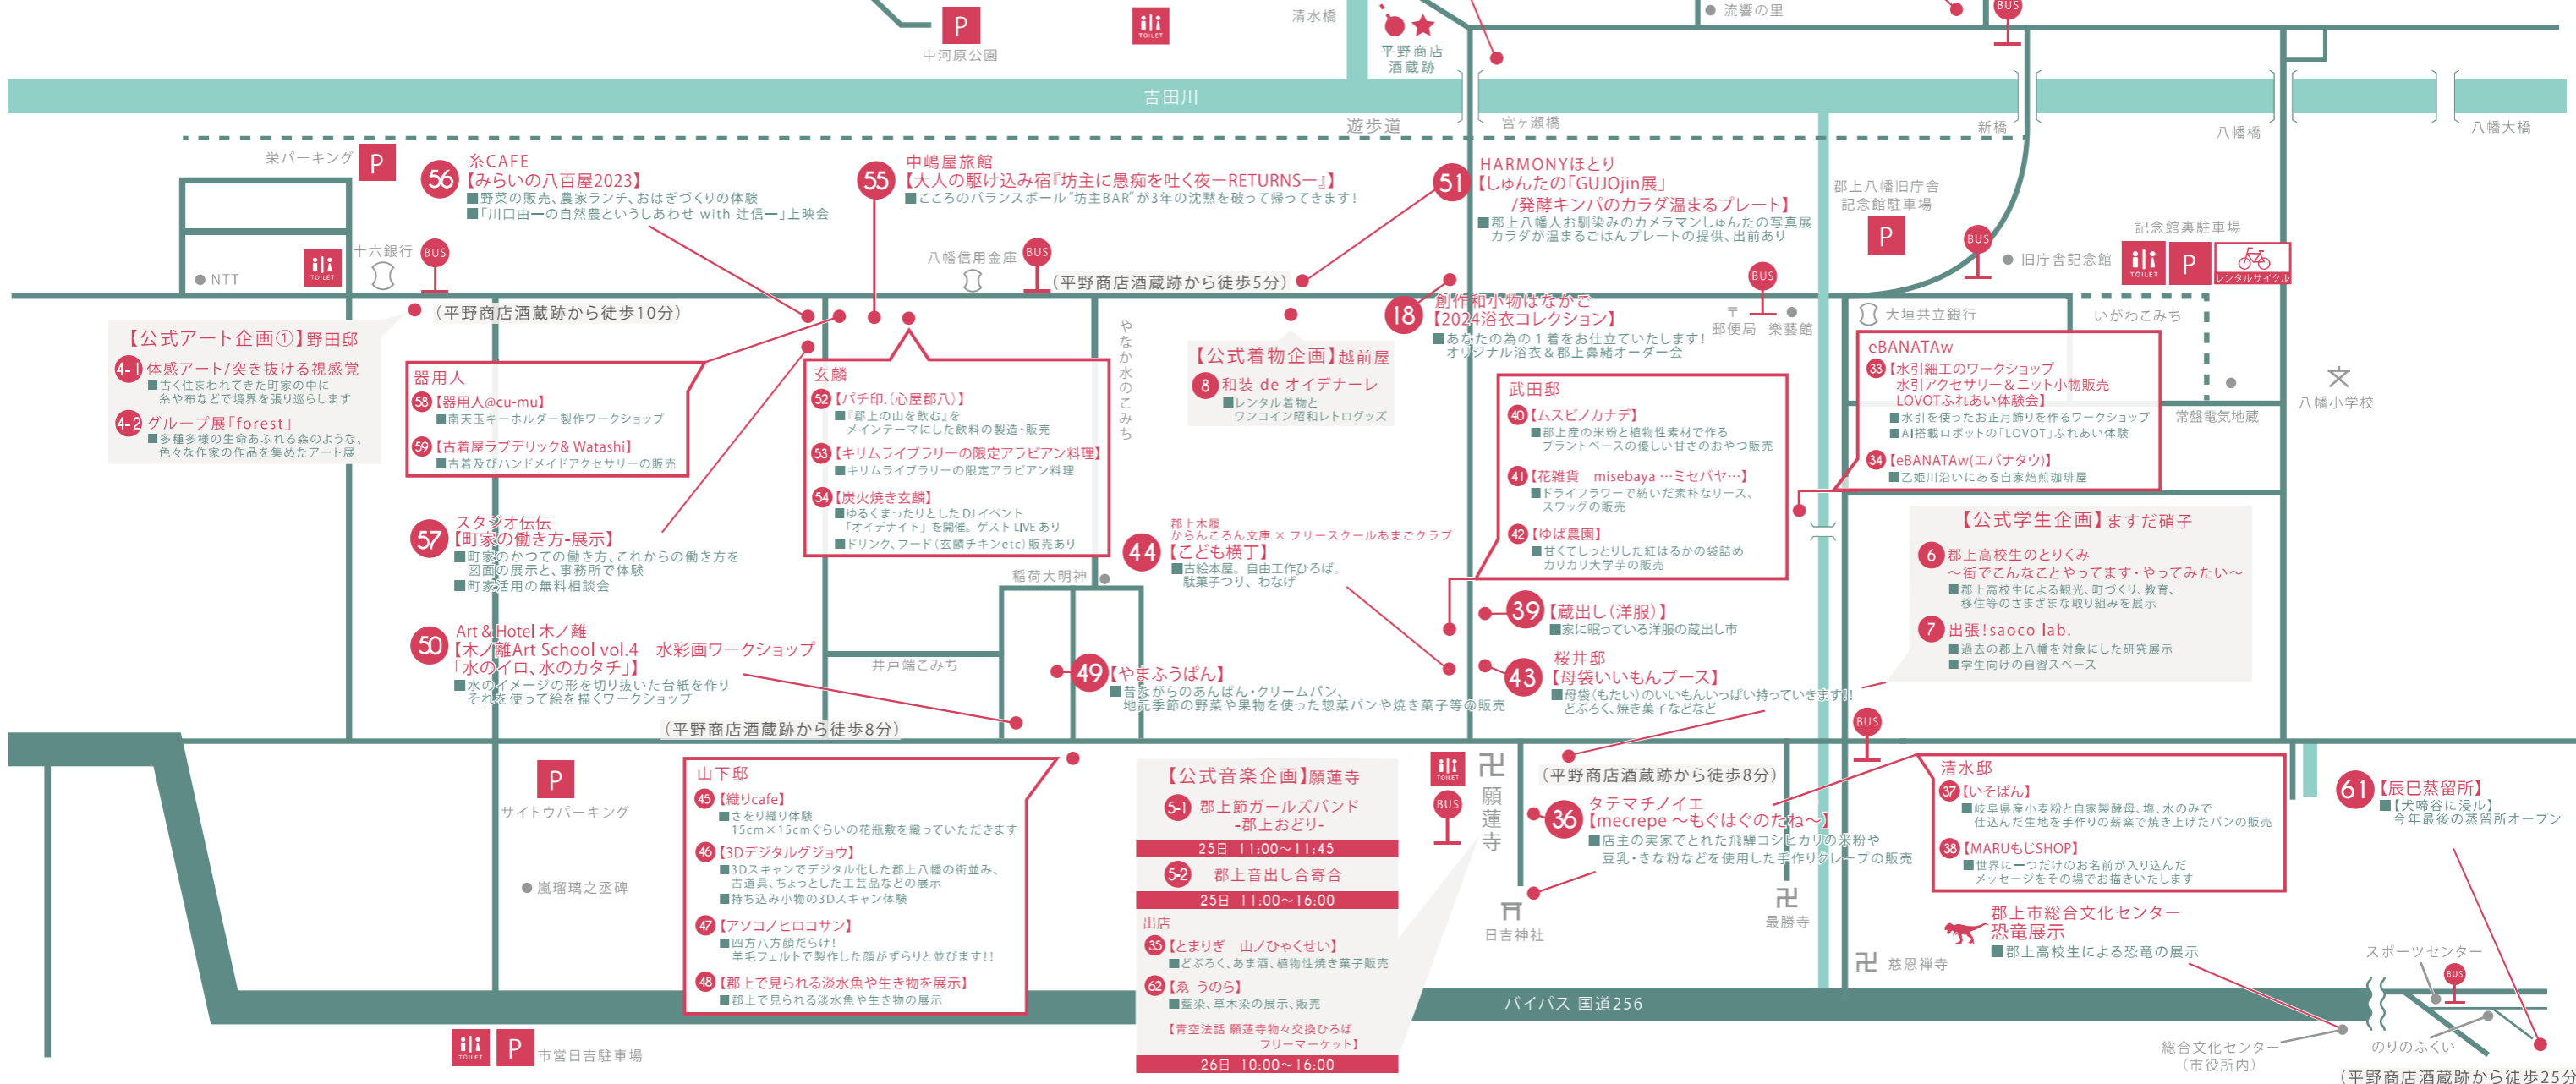

平野商店酒蔵跡 ★ イベント本部 ■ イベントに関するご質問、お困りごとはこちらまで！

OFFICIAL EVENT 公式企画

- 1 空き家拝見ツアー 両日13:00~  
■改修工事前の空き家や、改修後のすぐにも入居可能な物件をまちを巡りながらご案内します
- 2 移住相談窓口  
■「郡上の暮らし」について何でもお気軽にご相談ください！
- 4-3 gugulab  
【公式アート企画②】九十九神在廊展  
■九十九神をテーマに作家達が古道具達にひと手間加えた作品の降霊術的実験展示  
■シルクスクリーンや絵付け体験のWSもあり
- 9 オイデナレ特別企画  
かわべのナイトマーケット 25日18:00~22:00  
■幻想的な雰囲気あふれる平野商店にてナイトマーケットが開催。食事、焚き火、音楽ライブあり  
■昔の郡上八幡の映像や過去のオイデナレの記録をプロジェクターで放映します

SHOPS 出店者

- 恐竜展示  
■郡上高校生による恐竜の展示
- 10 電動キックボードで町家巡り  
■電動キックボードで郡上八幡の町家巡り
- 11 いいあんぱいの田舎で暮らそう「和良町」  
■和良町の暮らしと移住についての写真、パネル展示  
■「長寿だんご」など和良の物産販売
- 12 SUPPLE COFFEE ROASTERS  
■スペシャルティコーヒー各種、オイデナレ限定ドリンクその他フード、スイーツの販売
- 13 Petit Paris (プチパリ)  
■郡上の素材を使った、シンプルな焼き菓子を是非！
- 14 WineBox tempo  
■ナチュラルワインや白のホットワインの販売  
■ワイン片手に町歩きなんていかがでしょうか？
- 15 curry bistro & bar nora  
■きのこを使った炊き込みご飯、カレーの販売

各企画・出店の写真つき詳細情報はこちらから

【公式講談企画】佐藤邸

3 講談調郡上風土記「ひらかな森之掣」  
■江戸時代に起きた郡上一揆(宝暦騒動)について語りなす45分  
26日 15:00~15:45

出店

- 20 【ドライフラワー工房リーリオ】  
■ドライフラワーを使ったリースやフワッグなどの雑貨販売  
■ドライフラワー入りキーホルダーのワークショップなど
- 21 【tocohana-トコハナ-】  
■北陸の伝統工芸である金箔箔や富山県高岡市の鐘(すず)を使用したアクセサリ販売
- 22 【coffee space おと.】  
■郡上の米粉から作ったシフォンケーキ、コーヒーなどのドリンク販売
- 23 【台挽】  
■魯肉飯(ルーローファン)販売  
■本場の味、台挽の味、私の記憶の台湾の味を是非ご賞味ください
- 24 【(株)奥美濃プロデュース】  
■「空気中の二酸化炭素を増やさない」として注目のベレドストープの設置

【公式音楽企画】願蓮寺

- S-1 郡上節ガールズバンド -郡上おどり-  
25日 11:00~11:45
- S-2 郡上音出し合寄合  
25日 11:00~16:00

出店

- 35 【とまりぎ 山ノひやくせい】  
■どぶろく、あま酒、植物性焼き菓子販売
- 62 【あうら】  
■藍染、草木染の展示、販売

【青空法話 願蓮寺物々交換ひろば フリーマーケット】  
26日 10:00~16:00